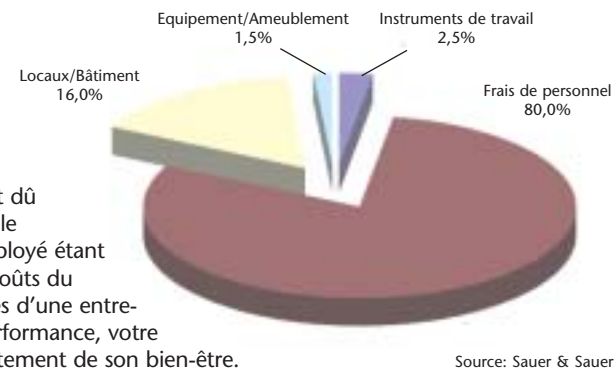

Le poste de travail STILO-phoenix – assis/debout remplit d'excellente manière toutes ces exigences.

Réglage simple et rapide de la hauteur

Vous changerez facilement de position avec le poste de travail STILO-phoenix – assis/debout. Selon vos besoins ou votre envie – travail en position assise ou debout – vous réglerez électriquement, en quelques secondes, la hauteur de votre table de 68 cm à 135 cm par simple pression d'un bouton aussi souvent que vous le désirez.

Un investissement qui porte rapidement ses fruits.

Près d'un tiers des arrêts maladies est dû aux affections de la colonne vertébrale ou à des contractures dorsales. L'employé étant le plus grand facteur de coûts – les coûts du personnel couvrent 80 % des charges d'une entreprise – mais aussi le moteur de la performance, votre réussite économique dépendra directement de son bien-être. Il suffit donc d'investir un peu plus dans des postes de travail sains et ergonomiques pour augmenter la productivité. Avec le poste de travail STILO-phoenix – assis/debout, vous offrirez à vos collaborateurs et collaboratrices le bien-être nécessaire pour la mise en valeur de leurs capacités.